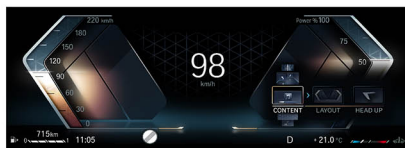

多媒體及通訊配備

420i M Sport

430i M Sport

M440i xDrive
powered by 

iDrive 控制系統含自設功能快捷鍵

BMW 全數位虛擬座艙

BMW 智能衛星導航系統

懸浮式曲面螢幕

12.3吋虛擬數位儀錶

14.9吋中控觸控螢幕

車況抬頭顯示器

手機無線充電裝置

藍牙免持行動電話系統及 USB 音源插槽

HiFi 高傳真音響系統
(最大總輸出 205 瓦)harman / kardon 高傳真音響系統
(最大總輸出 464 瓦)

音響揚聲器數

10